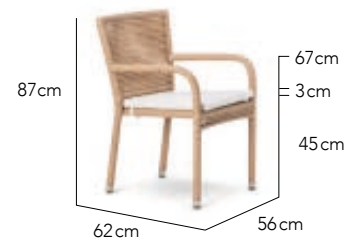

Arm Chair

Bistro Table

MORE FIBRE OPTIONS | 142 - 143

MORE FABRIC OPTIONS | 146 - 147

ACCENT CUSHION OPTIONS | 132 - 133

OTHER TABLE SIZES AVAILABLE IN 80 | 90 | 100 CM Ø

TABLE TOP OPTIONS | 148

FIBRE
FULLY WOVEN