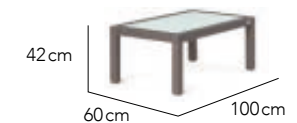

Coffee Table