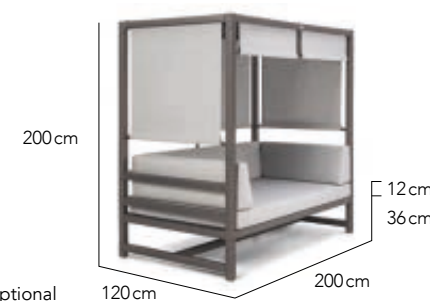

Side Canopies Optional

Coffee Table

MORE FIBRE OPTIONS | 142

MORE FABRIC OPTIONS | 146 - 147

ACCENT CUSHION OPTIONS | 132 - 133

TABLE TOP OPTIONS | 148